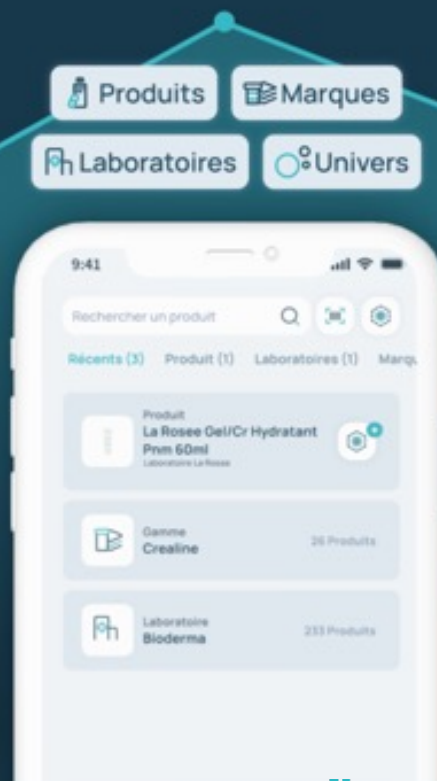

# SOG Now Track

- **SOG Now Track** est une application intuitive qui embarque les données **GERS Data (Sell Out Gers)** et permet d'accéder aux chiffres clés par Marques – Labo - Univers...
- Suivez en temps réel **les quantités vendues** et le **chiffre d'affaires** sur l'ensemble de la pharmacopée depuis votre téléphone mobile
- **Principales fonctions :**
  - Recherche par Laboratoires, marques, gammes, produits
  - Accès à vos marchés
  - Scan des produits

Application disponible sur Play Store  
et App Store

Contacter support

# SOG Now Track : Les données au bout des doigts

Accédez aux données de ventes en pharmacie depuis votre téléphone

Recherchez et explorez les performances des produits, marques, laboratoire et univers

Scannez les produits et obtenez les informations clés

Réalisez des analyses rapides en ajoutant différents produits